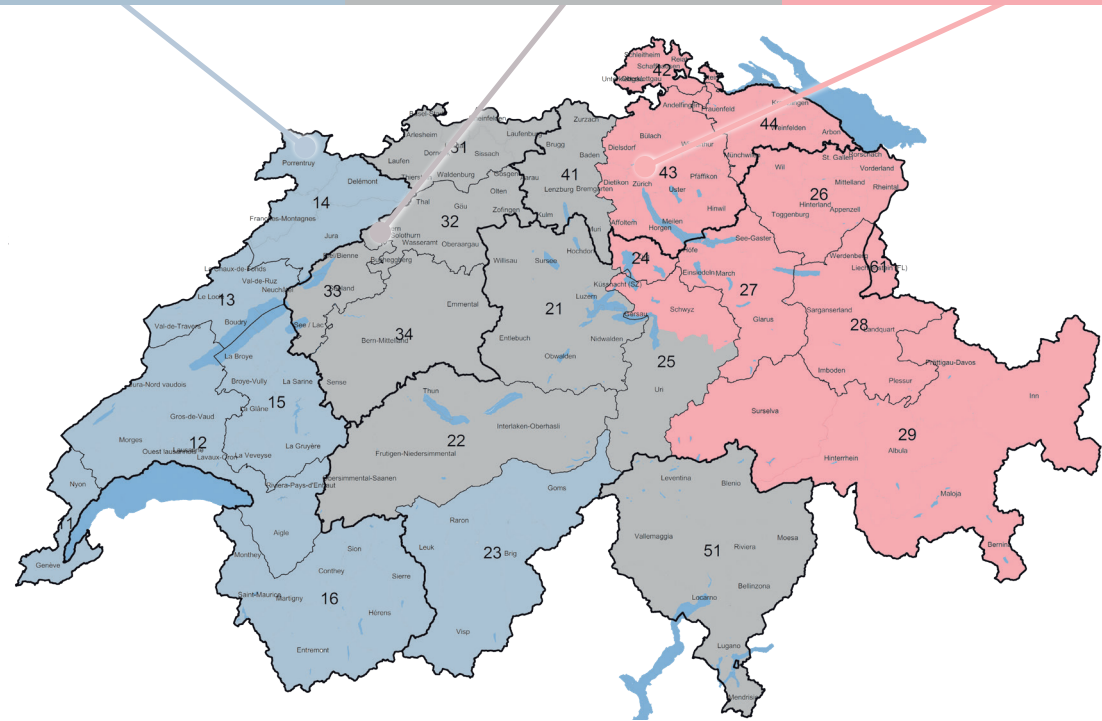

**Robert Bosch AG
Automotive Aftermarket**

In der Luberzen 29
CH-8902 Urdorf
Tel. +41 (0)44 847 15 36
www.bosch-werkstattwelt.ch
www.boschcarservice.ch
www.bosch.ch

Regionale Vertriebsbeauftragte für Bosch-Teile, -Werkstattausrüstung (WTE) und -Konzepte